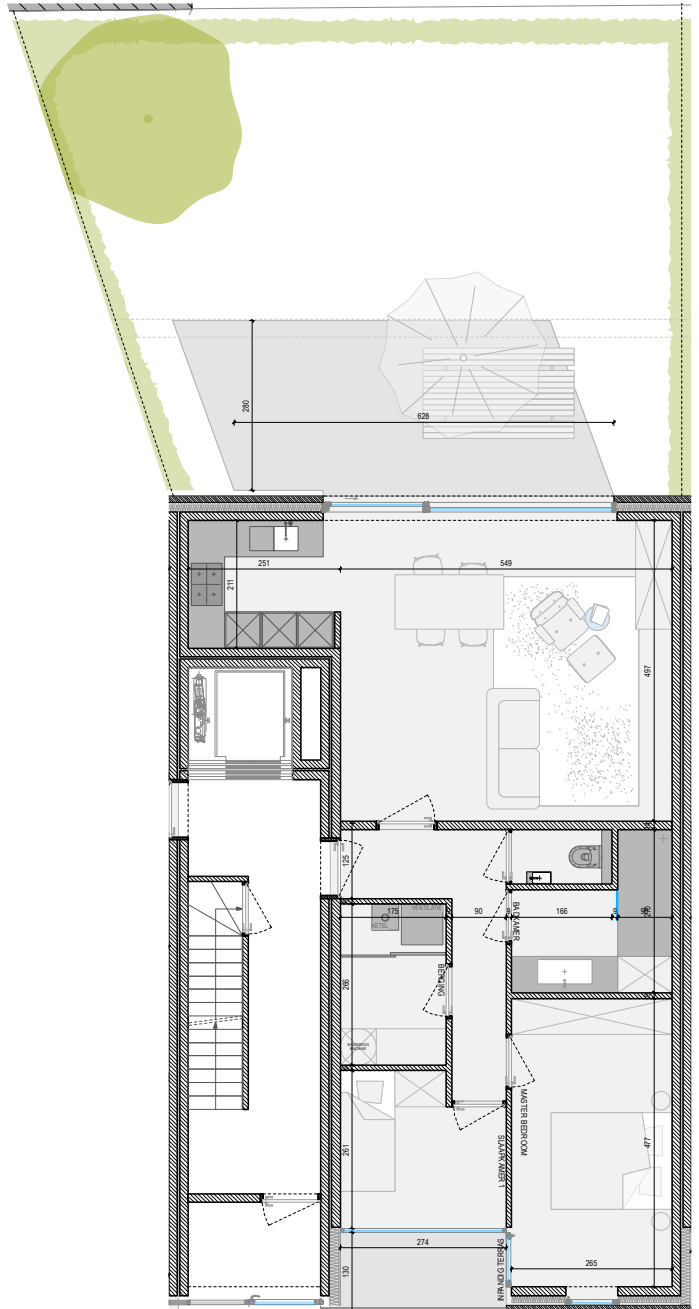

VOORGEVEL

SITUATIE-PLAN

OPP APPARTEMENT: 81m²
 OPP INPANDIG TERRAS: 4m²
 OPP TERRAS ACHTERAAN: 18m²
 TOTALE OPPERVLAKTE TERRAS EN TUIN: 81m²
 ALLE OPPERVLAKTES ZIJN BRUTO OPPERVLAKTES

VOOR AKKOORD:
 HANDTEKENING:

DATUM:

RESIDENTIE LA MÉSANGERIE

APP: 0.2 BASIS
 A4 I IN CM I SCHAAL 1/125

COCONNE

3 MAART 2023