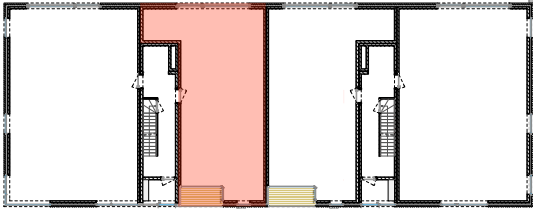

VOORGEVEL

SITUATIE-PLAN

OPP APPARTEMENT: 81m²
 OPP INPANDIG TERRAS: 4m²
 OPP TERRAS ACHTERAAN: 18m²
 TOTALE OPPERVLAKTE TERRAS EN TUIN: 81m²
 ALLE OPPERVLAKTES ZIJN BRUTO OPPERVLAKTES

VOOR AKKOORD:
 HANDTEKENING:

DATUM:

RESIDENTIE LA MÉSANGERIE

APP: 0.2 BASIS
 A4 I IN CM I SCHAAL 1/125

COCONNE

3 MAART 2023